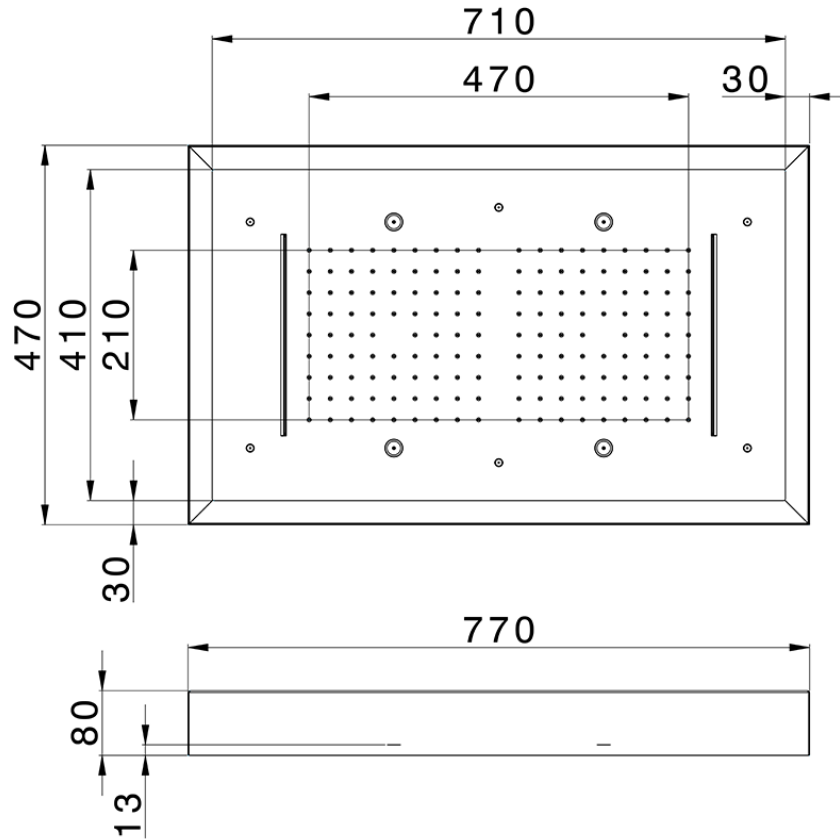

Soffione a soffitto con cromoterapia 770x470 mm ZEN_ZS1C0180

ZS1C0180

<https://www.huberitalia.com/soffione-a-soffitto-con-cromoterapia-770x470-mm-zen-zs1c0180>

2025-02-23