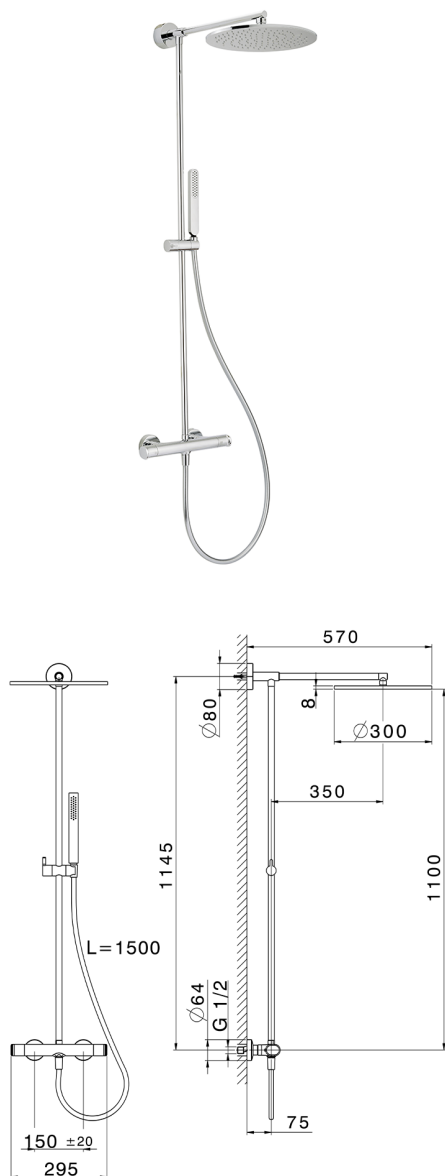

Colonna doccia termostatica 2 funzioni LEVITY_LYC78030

MODELLO **LYC78030**

Colonna doccia termostatica 2 funzioni, devia stop 2 uscite, colonna fissa, supporto doccetta scorrevole, doccetta monogetto minimalista piatta in ABS, soffione tondo D.300 mm in Ottone, flessibile liscio SUPREME 150 cm

FINITURE DISPONIBILI

-  **21** 21 Cromo
-  **2B** 2B Nichel Lucido
-  **2F** 2F Nichel Spazzolato
-  **40** 40 Nero Opaco
-  **4Q** 4Q Bianco Opaco

CARATTERISTICHE

Ricambio Cartuccia **ZZ96551000**

Cartuccia Termostatica TMX 25

DeviaStop

La tecnologia Devia Stop di Huber consente con un semplice movimento rotativo di gestire la portata dell'acqua e di scegliere la modalità d'erogazione (soffione, doccetta a mano).

SafeTouch

Il sistema SafeTouch Huber mantiene il corpo del miscelatore freddo al tatto durante il funzionamento.

Termostatico

Il Termostatico Huber è il tuo personale gestore dell'acqua che ti aiuta a gestire e controllare acqua ed energia senza sprechi.

Colonna doccia termostatica 2 funzioni LEVITY_LYC78030

LYC78030