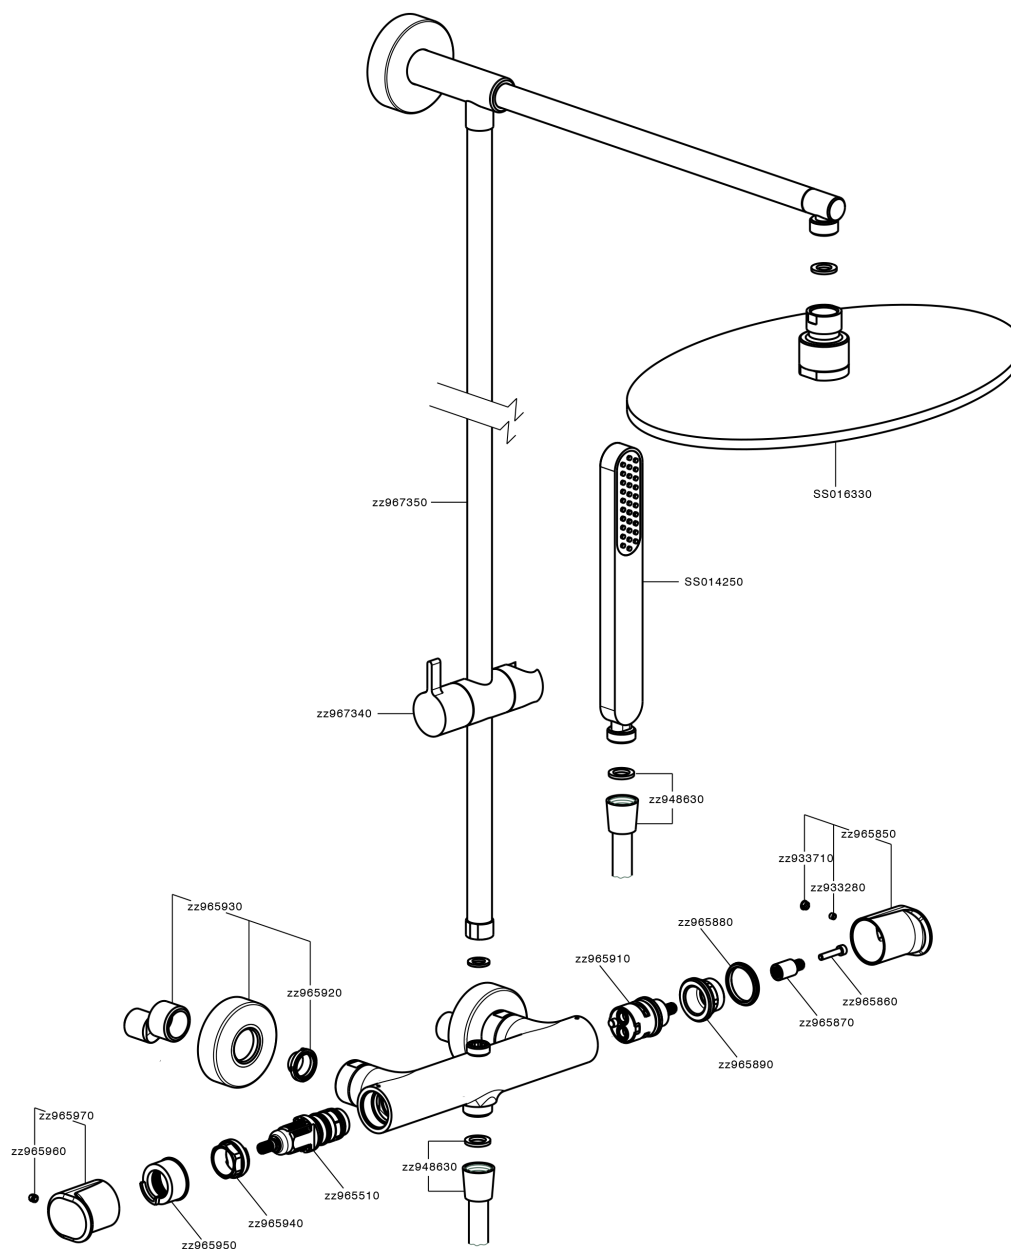

Colonna doccia termostatica 2 funzioni LEVITY_LYC78030

LYC78030

<https://www.huberitalia.com/colonna-doccia-termostatica-2-funzioni-levity-lyc78030>

2025-04-11