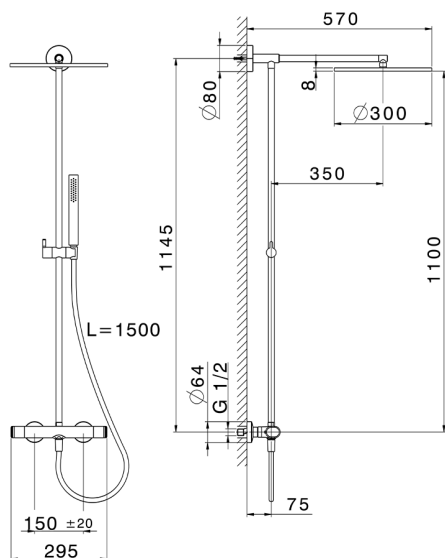

## Colonna doccia termostatica 2 funzioni LEVITY\_LYC78030

MODELLO **LYC78030**

Colonna doccia termostatica 2 funzioni, devia stop 2 uscite, colonna fissa, supporto doccetta scorrevole, doccetta monogetto minimalista piatta in ABS, soffione tondo D.300 mm in Ottone, flessibile liscio SUPREME 150 cm

### CARATTERISTICHE

Ricambio Cartuccia **ZZ96551000**

**Cartuccia Termostatica TMX 25**