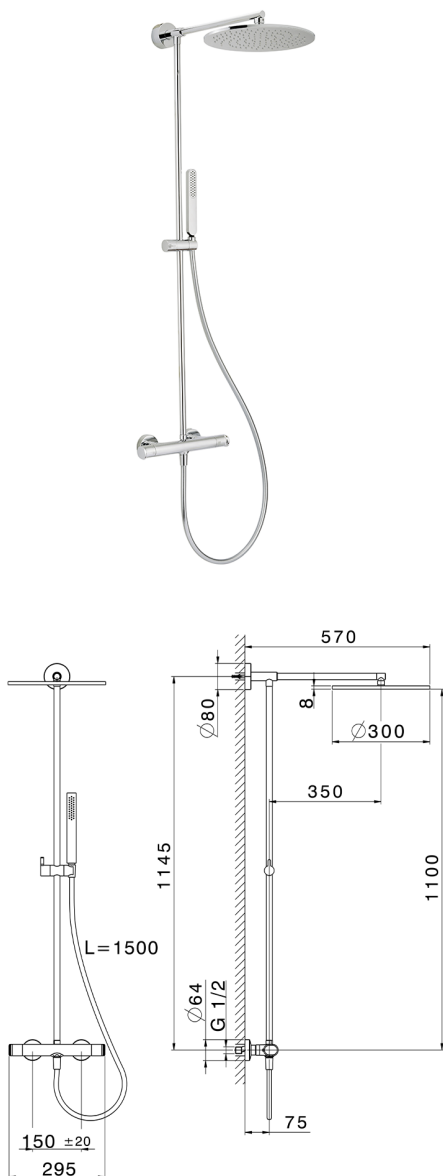

Colonna doccia termostatica 2 funzioni LEVITY_LYC78030

MODELLO **LYC78030**

Colonna doccia termostatica 2 funzioni, devia stop 2 uscite, colonna fissa, supporto doccetta scorrevole, doccetta monogetto minimalista piatta in ABS, soffione tondo D.300 mm in Ottone, flessibile liscio SUPREME 150 cm

FINITURE DISPONIBILI

-  **21** 21 Cromo
-  **2B** 2B Nichel Lucido
-  **2F** 2F Nichel Spazzolato
-  **40** 40 Nero Opaco
-  **4Q** 4Q Bianco Opaco

CARATTERISTICHE

Ricambio Cartuccia **ZZ96551000**

Cartuccia Termostatica TMX 25

DeviaStop

La tecnologia Devia Stop di Huber consente con un semplice movimento rotativo di gestire la portata dell'acqua e di scegliere la modalità d'erogazione (soffione, doccetta a mano).

SafeTouch

Il sistema SafeTouch Huber mantiene il corpo del miscelatore freddo al tatto durante il funzionamento.

Termostatico

Il Termostatico Huber è il tuo personale gestore dell'acqua che ti aiuta a gestire e controllare acqua ed energia senza sprechi.

Colonna doccia termostatica 2 funzioni LEVITY_LYC78030

LYC78030