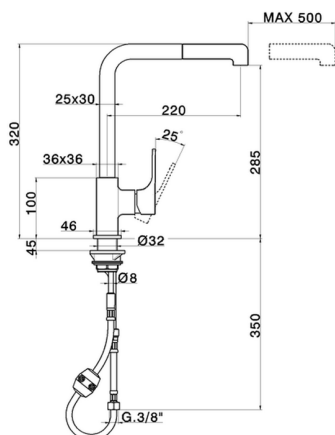

Miscelatore monocomando lavello ES docc.estraibile KITCHEN_CU100575

MODELLO **CU100575**

Miscelatore monocomando lavello ES docc.estraibile, bocca girevole, doccetta 2 getti, flex nylon 175 cm

FINITURE DISPONIBILI

-  **21** 21 Cromo
-  **2B** 2B Nichel Lucido
-  **2F** 2F Nichel Spazzolato
-  **40** 40 Nero Opaco

CARATTERISTICHE

Ricambio Cartuccia **ZZ96691000**

Cartuccia Monocomando 25 mm

EnergySave

Con il dispositivo EnergySave, all'apertura con leva in posizione centrale il miscelatore eroga unicamente acqua fredda, evitando così l'inutile accensione della caldaia e il conseguente spreco di acqua calda, con il beneficio di un notevole risparmio energetico ed economico. La regolazione della temperatura avviene ruotando la leva verso sinistra, fino alla temperatura massima desiderata.