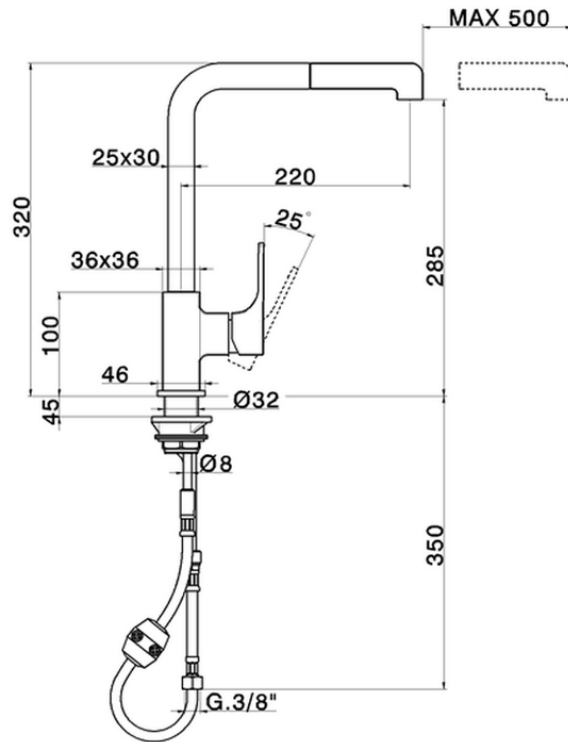

Miscelatore monocomando lavello ES docc.estraibile KITCHEN_CU100575

CU100575

<https://huberitalia.com/miscelatore-monocomando-lavello-es-docc-estraibile-kitchen-cu100575>

2024-11-21