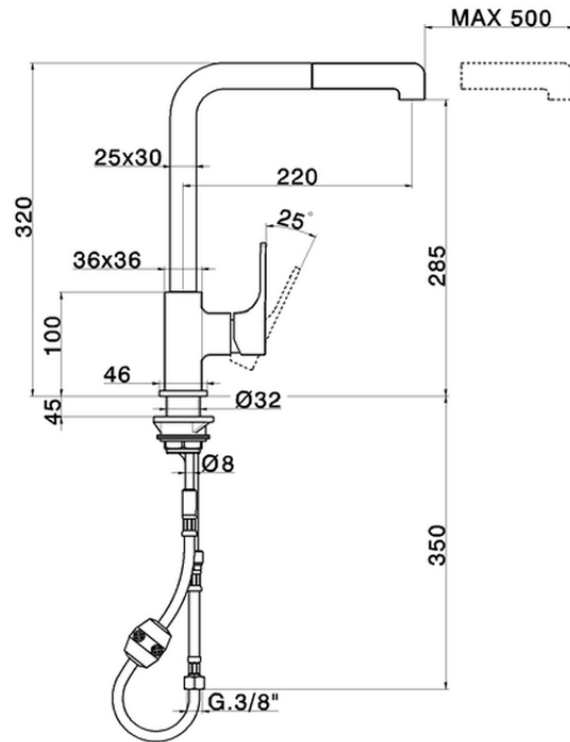

Miscelatore monocomando lavello ES docc.estraibile KITCHEN\_CU100575

CU100575

<https://huberitalia.com/miscelatore-monocomando-lavello-es-docc-estraibile-kitchen-cu100575>

2024-11-23