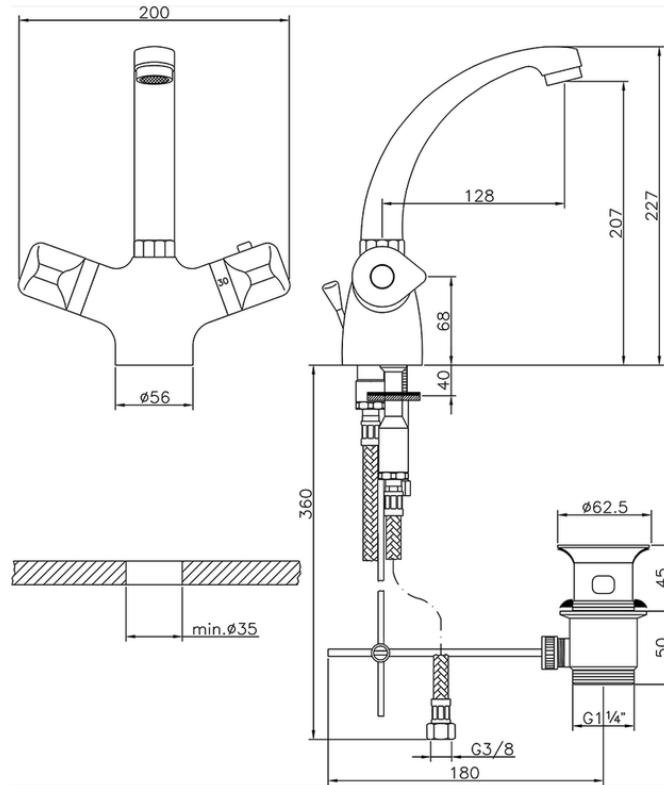

Miscelatore termostatico lavabo CLINIC&TECHNICAL_CLT52010

CLT52010

<https://www.huberitalia.com/miscelatore-termostatico-lavabo-clinicttechnical-clt52010>

2024-12-22