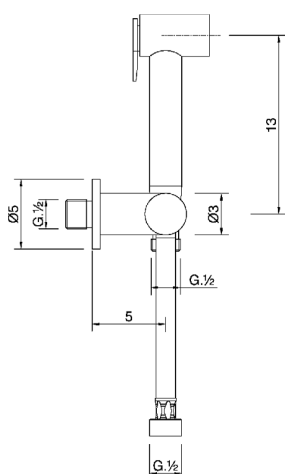

Set idroscopino completo COLLETTIVITÀ_H3007900

MODELLO **H3007900**

Set idroscopino completo, supporto murale con rubinetto da 1/2", doccetta idroscopino, flex Ottone 120 cm

FINITURE DISPONIBILI

CARATTERISTICHE

Doccetta idroscopino

Doccetta Idroscopino

Doccetta idroscopino monoforo, per la pulizia del sanitario.

2024-12-22