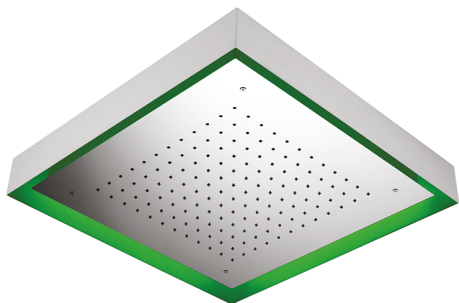

Soffione a soffitto con cromoterapia 570x570 mm ZEN_ZS1C0130

MODELLO **ZS1C0130**

Soffione a soffitto con cromoterapia 570x570 mm, con carter esterno bianco, funzioni pioggia, cromoterapia, con comando wireless, acciaio inox AISI 304

FINITURE DISPONIBILI

-  **40** 40 Nero Opaco
-  **4Q** 4Q Bianco Opaco
-  **D1** D1 Inox Spazzolato
-  **D2** D2 Inox Lucido

CARATTERISTICHE

2024-10-22