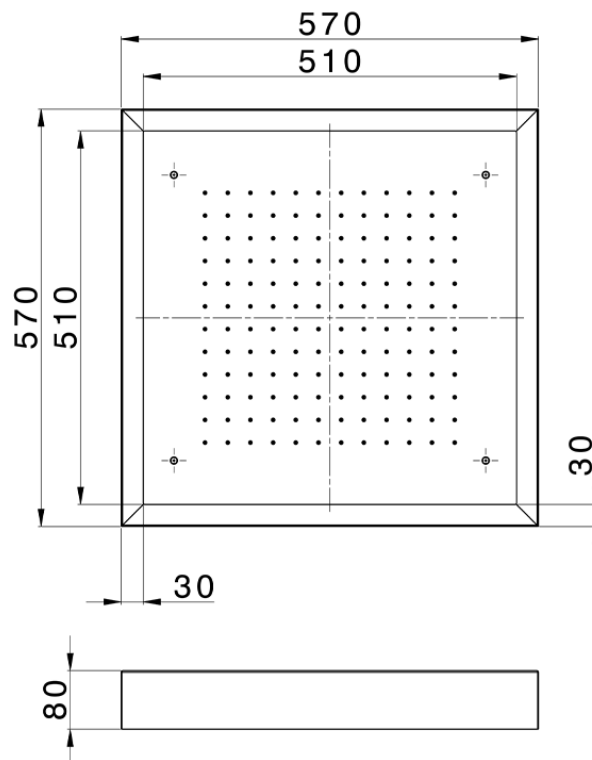

## Soffione a soffitto con cromoterapia 570x570 mm ZEN\_ZS1C0130

ZS1C0130

<https://huberitalia.com/soffione-a-soffitto-con-cromoterapia-570x570-mm-zen-zs1c0130>

2024-10-22