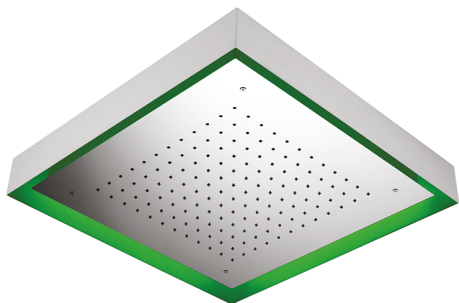

Soffione a soffitto con cromoterapia 570x570 mm ZEN_ZS1C0130

MODELLO **ZS1C0130**

Soffione a soffitto con cromoterapia 570x570 mm, con carter esterno bianco, funzioni pioggia, cromoterapia, con comando wireless, acciaio inox AISI 304

FINITURE DISPONIBILI

40 40 Nero Opaco

4Q 4Q Bianco Opaco

D1 D1 Inox Spazzolato

D2 D2 Inox Lucido

CARATTERISTICHE

2024-10-22