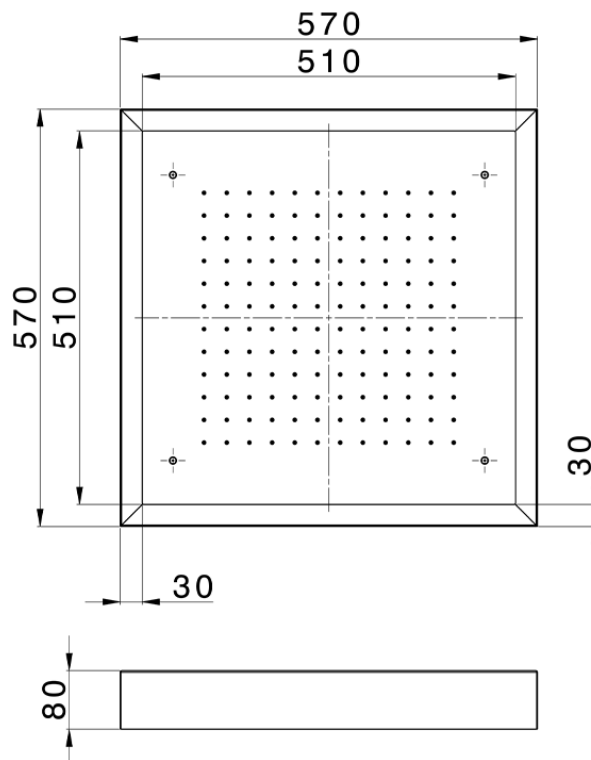

## Soffione a soffitto con cromoterapia 570x570 mm ZEN\_ZS1C0130

ZS1C0130

<https://huberitalia.com/soffione-a-soffitto-con-cromoterapia-570x570-mm-zen-zs1c0130>

2024-10-22