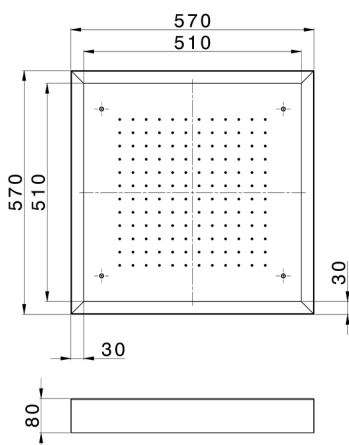

Soffione a soffitto con cromoterapia 570x570 mm ZEN_ZS1C0130

MODELLO **ZS1C0130**

Soffione a soffitto con cromoterapia 570x570 mm, con carter esterno bianco, funzioni pioggia, cromoterapia, con comando wireless, acciaio inox AISI 304