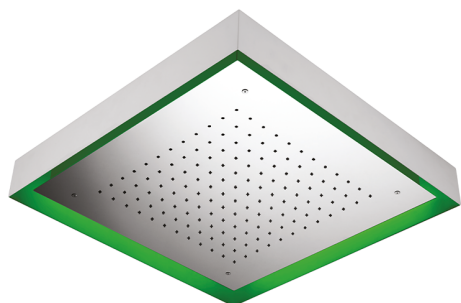

Soffione a soffitto con cromoterapia 570x570 mm ZEN_ZS1C0130

MODELLO **ZS1C0130**

Soffione a soffitto con cromoterapia 570x570 mm, con carter esterno bianco, funzioni pioggia, cromoterapia, con comando wireless, acciaio inox AISI 304

FINITURE DISPONIBILI

40 40 Nero Opaco

4Q 4Q Bianco Opaco

D1 D1 Inox Spazzolato

D2 D2 Inox Lucido

CARATTERISTICHE

2024-10-22