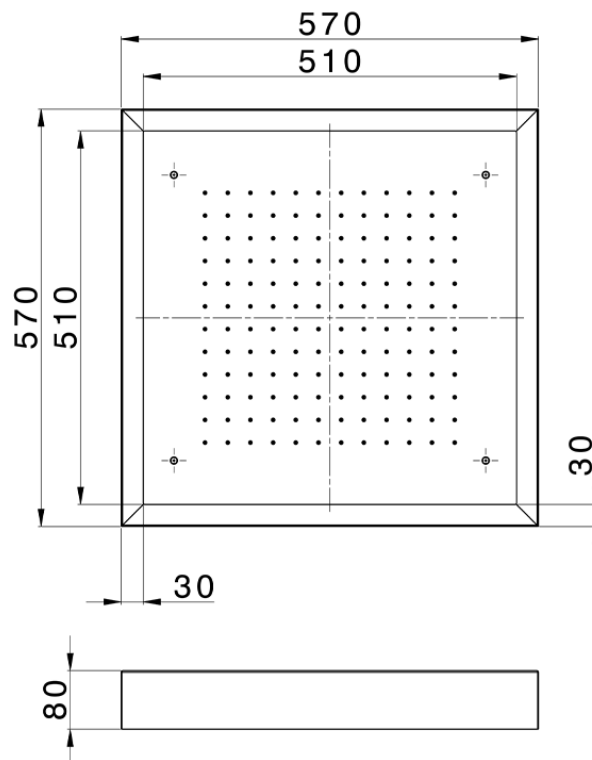

Soffione a soffitto con cromoterapia 570x570 mm ZEN_ZS1C0130

ZS1C0130

<https://huberitalia.com/soffione-a-soffitto-con-cromoterapia-570x570-mm-zen-zs1c0130>

2024-10-22