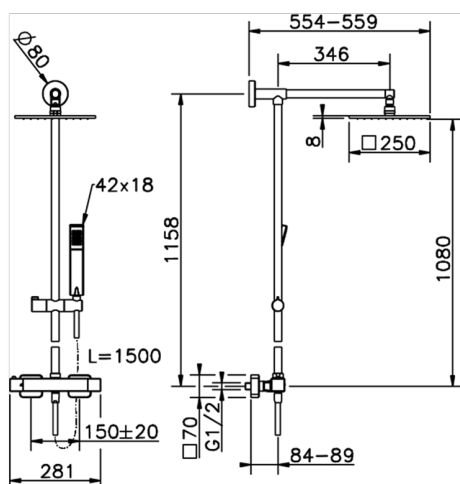

## Colonna doccia termostatica 2 funzioni COLUMNS\_QMC78010

MODELLO **QMC78010**

Colonna doccia termostatica 2 funzioni, devia stop 2 uscite, colonna fissa, supporto doccetta scorrevole, doccetta monogetto Quad 42x18 mm in ABS, soffione quadro 250x250 mm in OTTONE, flessibile liscio SILVERFLEX 150 cm

FINITURE DISPONIBILI

**21** 21 Cromo

CARATTERISTICHE

Ricambio Cartuccia **22.04A.AR - ZZ97279004**

**Cartuccia Termostatica Argo 2 (filtro lungo)**

### DeviaStop

La tecnologia Devia Stop di Huber consente con un semplice movimento rotativo di gestire la portata dell'acqua e di scegliere la modalità d'erogazione (soffione, doccetta a mano).