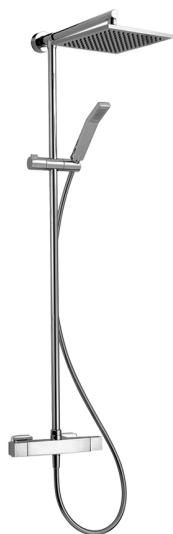

## Colonna doccia termostatica 2 funzioni COLUMNS\_QMC78010

MODELLO **QMC78010**

Colonna doccia termostatica 2 funzioni, devia stop 2 uscite, colonna fissa, supporto doccetta scorrevole, doccetta monogetto Quad 42x18 mm in ABS, soffione quadro 250x250 mm in OTTONE, flessibile liscio SILVERFLEX 150 cm

FINITURE DISPONIBILI

**21** 21 Cromo

CARATTERISTICHE

Ricambio Cartuccia **22.04A.AR - ZZ97279004**

**Cartuccia Termostatica Argo 2 (filtro lungo)**

### DeviaStop

La tecnologia Devia Stop di Huber consente con un semplice movimento rotativo di gestire la portata dell'acqua e di scegliere la modalità d'erogazione (soffione, doccetta a mano).

### SafeTouch

Il sistema SafeTouch Huber mantiene il corpo del miscelatore freddo al tatto durante il funzionamento.