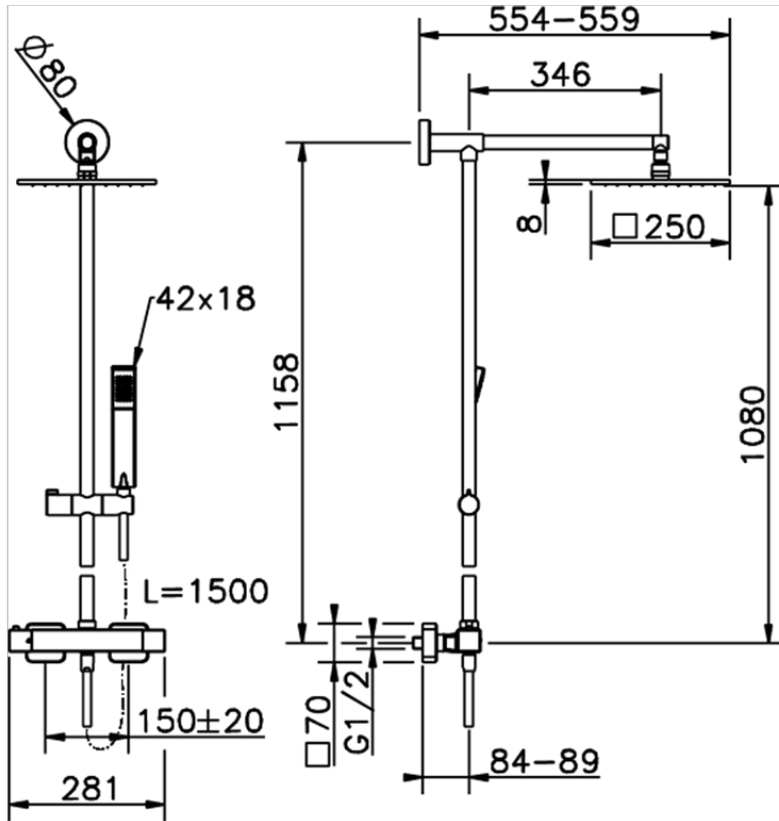

Colonna doccia termostatica 2 funzioni COLUMNS_QMC78010

QMC78010

<https://www.huberitalia.com/colonna-doccia-termostatica-2-funzioni-columns-qmc78010>

2025-03-12