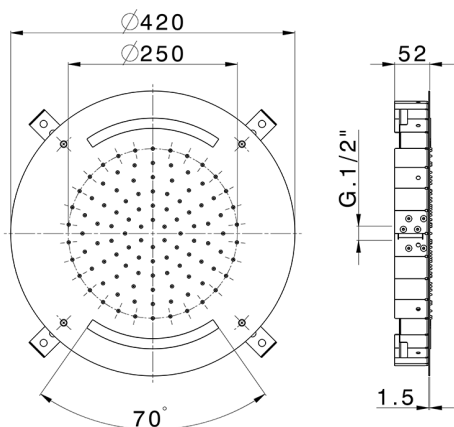

Soffione a soffitto con cromoterapia Ø 420 mm ZEN_ZS1C0010

MODELLO **ZS1C0010**

Soffione a soffitto con cromoterapia Ø 420 mm, funzioni pioggia, cromoterapia, con radiocomando incluso, acciaio inox AISI 304

FINITURE DISPONIBILI

- **40** 40 Nero Opaco
- **4Q** 4Q Bianco Opaco
- **5G** 5G Oro Rosa
- **D1** D1 Inox Spazzolato
- **D2** D2 Inox Lucido

CARATTERISTICHE

2024-11-21