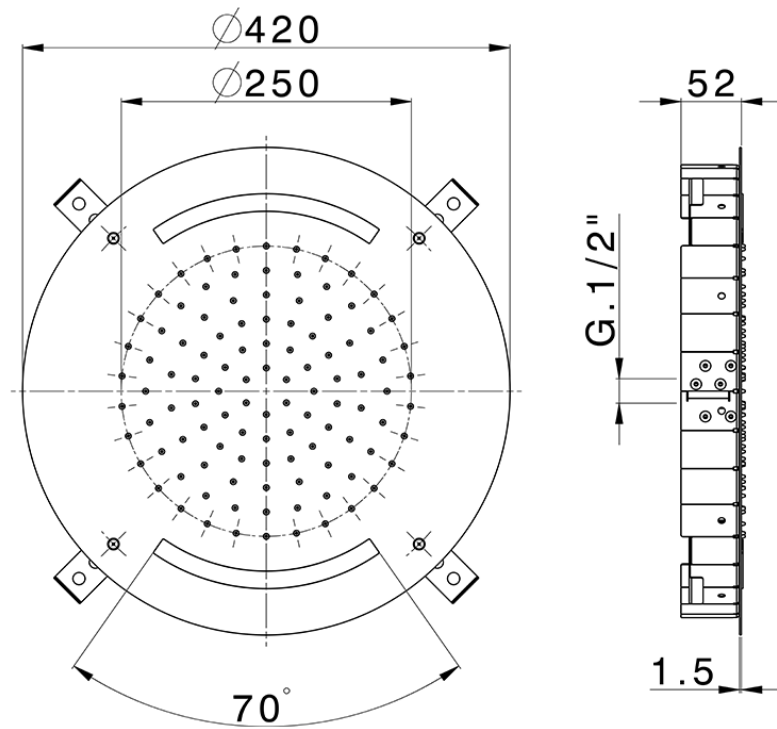

## Soffione a soffitto con cromoterapia Ø 420 mm ZEN\_ZS1C0010

ZS1C0010

<https://huberitalia.com/soffione-a-soffitto-con-cromoterapia-o-420-mm-zen-zs1c0010>

2024-11-21