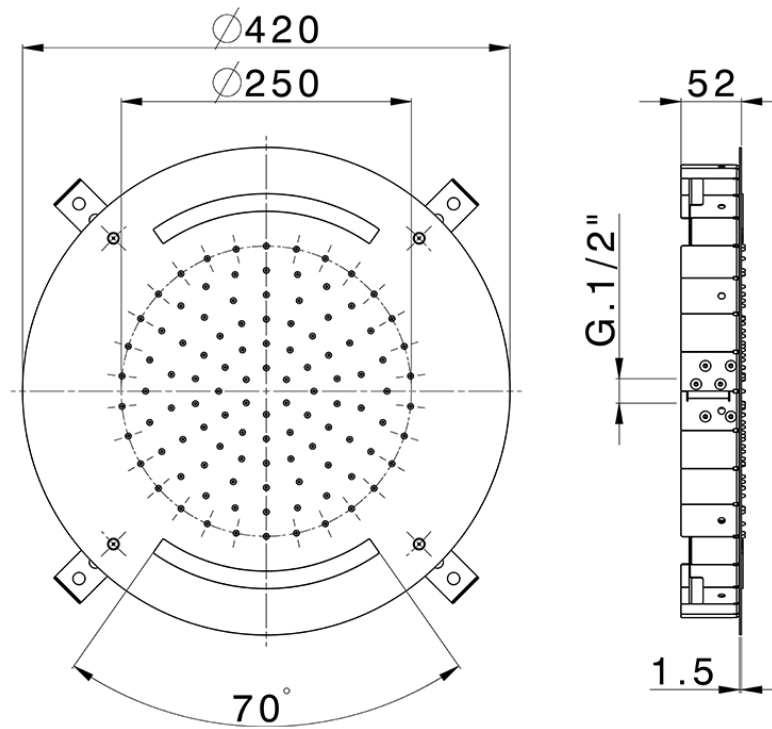

## Soffione a soffitto con cromoterapia Ø 420 mm ZEN\_ZS1C0010

ZS1C0010

<https://huberitalia.com/soffione-a-soffitto-con-cromoterapia-o-420-mm-zen-zs1c0010>

2024-11-21