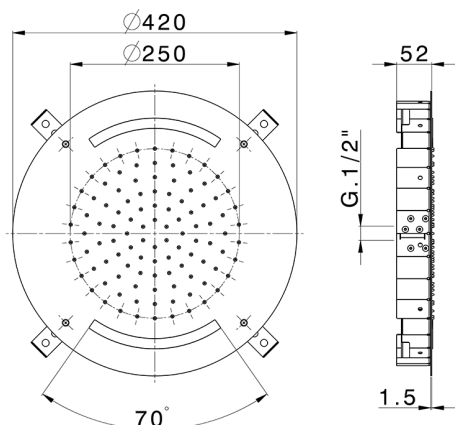

Soffione a soffitto con cromoterapia Ø 420 mm ZEN_ZS1C0010

MODELLO **ZS1C0010**

Soffione a soffitto con cromoterapia Ø 420 mm, funzioni pioggia, cromoterapia, con radiocomando incluso, acciaio inox AISI 304