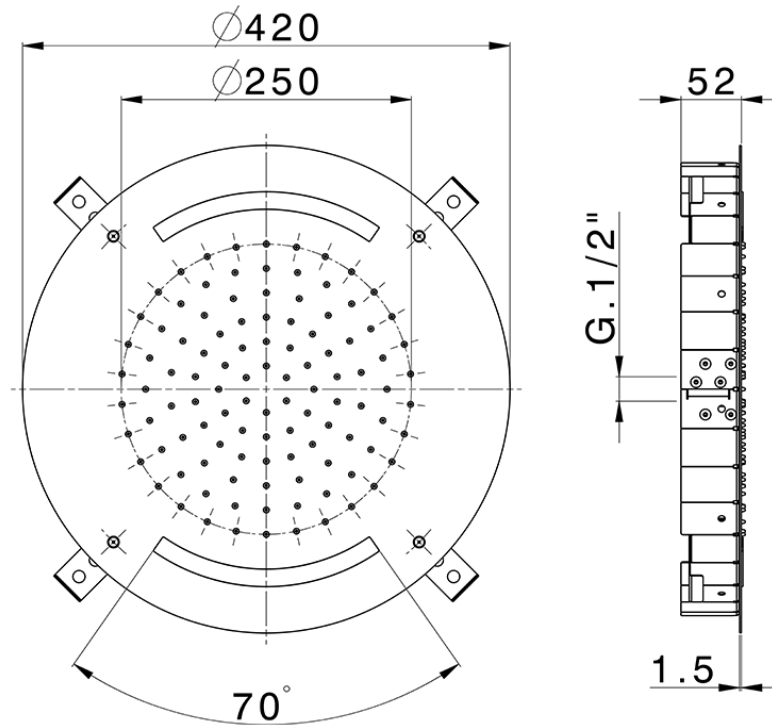

Soffione a soffitto con cromoterapia Ø 420 mm ZEN_ZS1C0010

ZS1C0010

<https://huberitalia.com/soffione-a-soffitto-con-cromoterapia-o-420-mm-zen-zs1c0010>

2024-11-21