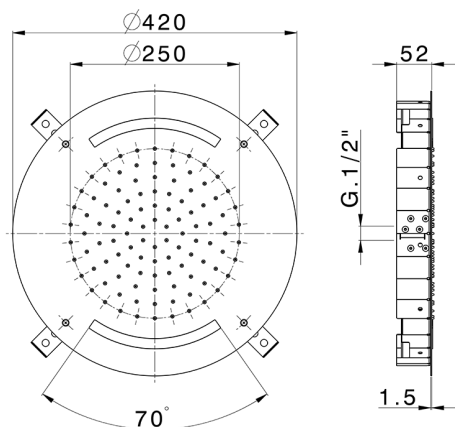

Soffione a soffitto con cromoterapia Ø 420 mm ZEN_ZS1C0010

MODELLO **ZS1C0010**

Soffione a soffitto con cromoterapia Ø 420 mm, funzioni pioggia, cromoterapia, con radiocomando incluso, acciaio inox AISI 304

FINITURE DISPONIBILI

- **40** 40 Nero Opaco
- **4Q** 4Q Bianco Opaco
- **5G** 5G Oro Rosa
- **D1** D1 Inox Spazzolato
- **D2** D2 Inox Lucido

CARATTERISTICHE

2024-11-21