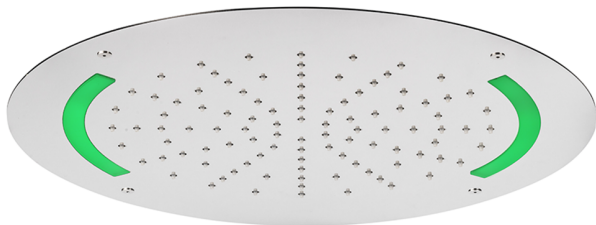

Soffione a soffitto con cromoterapia Ø 420 mm ZEN_ZS1C0010

MODELLO **ZS1C0010**

Soffione a soffitto con cromoterapia Ø 420 mm, funzioni pioggia, cromoterapia, con radiocomando incluso, acciaio inox AISI 304

FINITURE DISPONIBILI

-  **40** 40 Nero Opaco
-  **4Q** 4Q Bianco Opaco
-  **5G** 5G Oro Rosa
-  **D1** D1 Inox Spazzolato
-  **D2** D2 Inox Lucido

CARATTERISTICHE

2024-11-21