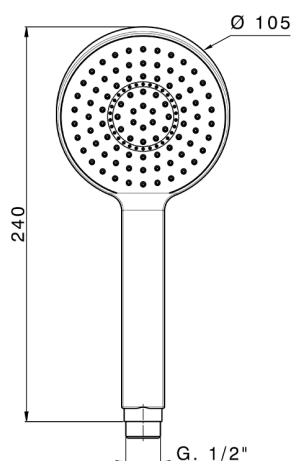

Doccetta Round SHOWER_SS014240

MODELLO **SS014240**

Doccetta Round, monogetto D.105 mm in ABS

FINITURE DISPONIBILI

CARATTERISTICHE

2024-12-22