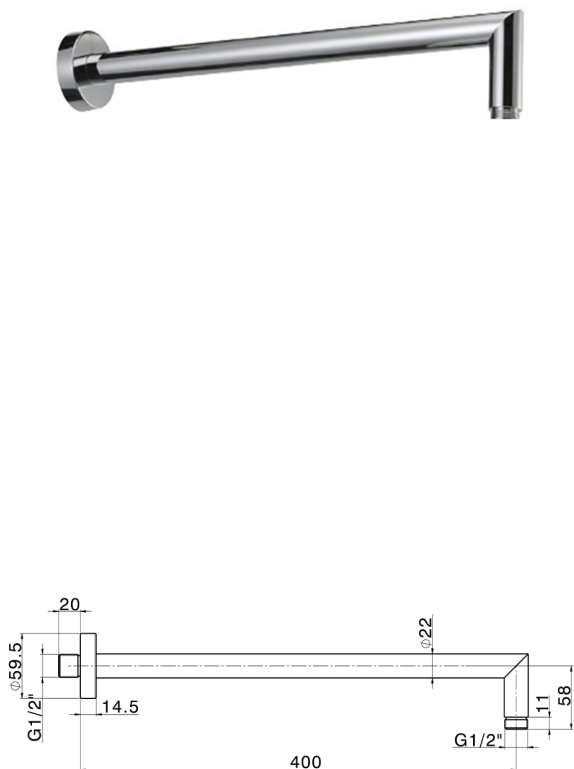

Braccio doccia SHOWER_SS013370

MODELLO **SS013370**

Braccio doccia, L.400 mm D.20,5 mm, Ottone

FINITURE DISPONIBILI

- **21** 21 Cromo
- **2B** 2B Nichel Lucido
- **2P** 2P Oro Rosa
- **40** 40 Nero Opaco
- **4Q** 4Q Bianco Opaco
- **2W** 2W Oro Spazzolato

CARATTERISTICHE

2024-11-21