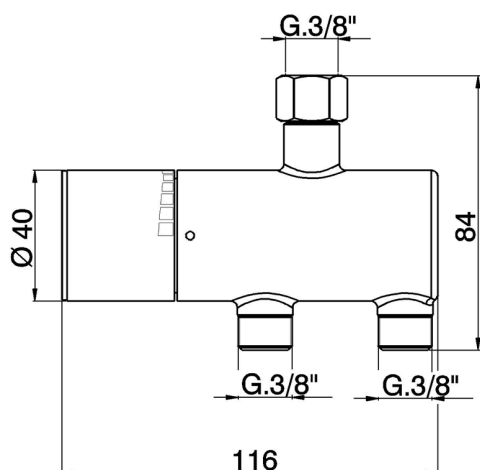

Limitatore di temperatura sotto lavabo COMPLEMENTI_TYT83010

MODELLO **TYT83010**

Limitatore di temperatura sotto lavabo, senza kit d'installazione

FINITURE DISPONIBILI

CARATTERISTICHE

2024-11-21