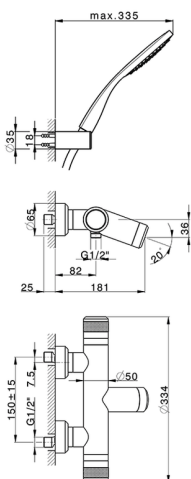

## Miscelatore termostatico vasca completo CHRONOS\_CRD21010

MODELLO **CRD21010**

Miscelatore termostatico vasca completo, supporto doccia snodato murale, doccia monogetto Emotion D.130 mm in ABS, flessibile liscio SUPREME 150 cm

FINITURE DISPONIBILI

-  **21** 21 Cromo
-  **2F** 2F Nichel Spazzolato
-  **2Q** 2Q Black Titanium

CARATTERISTICHE

Ricambio Cartuccia **22.04A.AR - ZZ97279004**

**Cartuccia Termostatica Argo 2 (filtro lungo)**