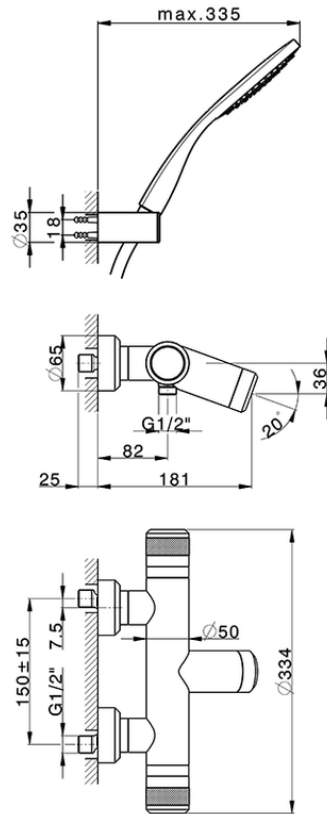

Miscelatore termostatico vasca completo CHRONOS_CRD21010

CRD21010

<https://huberitalia.com/miscelatore-termostatico-vasca-completo-chronos-crd21010>

2024-12-04