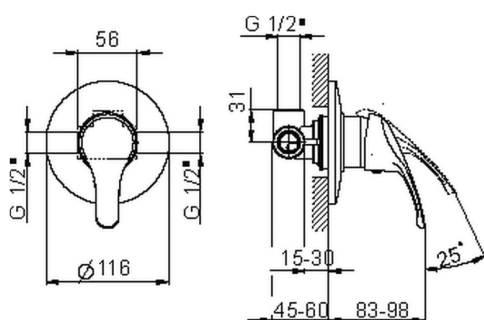

## Miscelatore monocomando doccia incasso BACCARAT\_BC000300

MODELLO **BC000300**

Miscelatore monocomando doccia incasso, completo di parte incasso

FINITURE DISPONIBILI

CARATTERISTICHE

Ricambio Cartuccia **ZZ95274000**

**Cartuccia Monocomando 40 mm**

Installazione **Incasso**