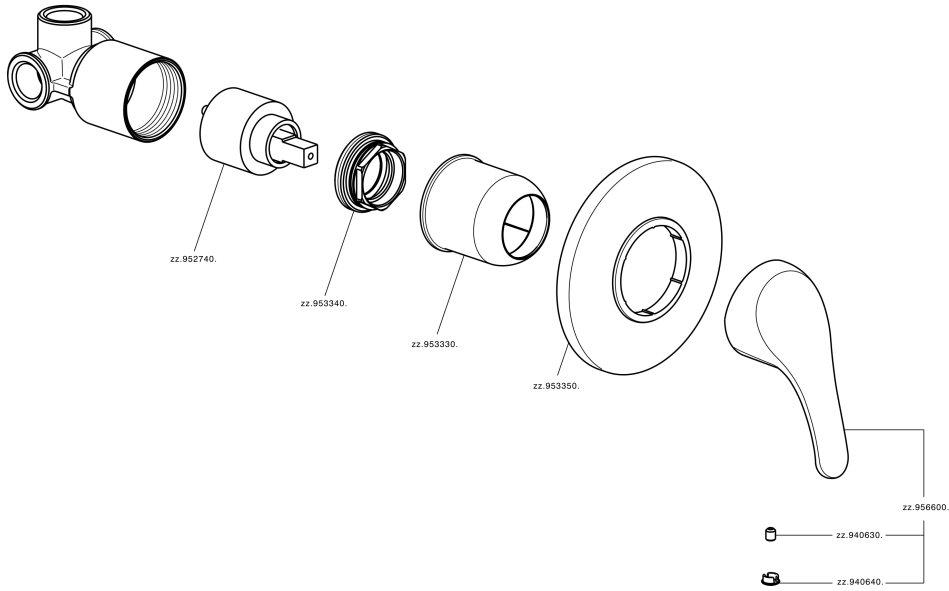

## Miscelatore monocomando doccia incasso BACCARAT\_BC000300

MODELLO **BC000300**

Miscelatore monocomando doccia incasso, completo di parte incasso

FINITURE DISPONIBILI

CARATTERISTICHE

Ricambio Cartuccia **ZZ95274000**

**Cartuccia Monocomando 40 mm**

Installazione **Incasso**

## Miscelatore monocomando doccia incasso BACCARAT\_BC000300

BC000300

<https://huberitalia.com/miscelatore-monocomando-doccia-incasso-baccarat-bc000300>

2024-11-21