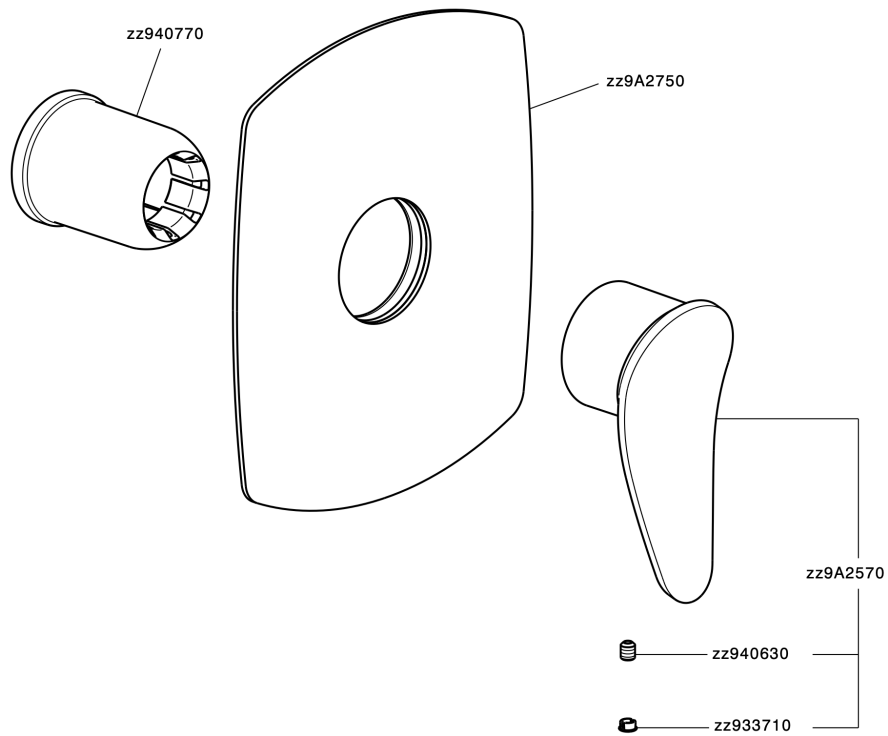

Parte esterna monocomando doccia incasso HARLOCK_HC003000

MODELLO **HC003000**

Parte esterna monocomando doccia incasso, senza parte incasso, per art. ZB005300

FINITURE DISPONIBILI

-  **21** 21 Cromo
-  **2P** 2P Oro Rosa
-  **2Q** 2Q Black Titanium
-  **40** 40 Nero Opaco
-  **4Q** 4Q Bianco Opaco
-  **6T** 6T Cromo/Nero Opaco

CARATTERISTICHE

Installazione **Incasso**
 Parti Incasso necessarie **ZB005300**

Parte esterna monocomando doccia incasso HARLOCK_HC003000

HC003000

<https://www.huberitalia.com/parte-esterna-monocomando-doccia-incasso-harlock-hc003000>

Parte incasso monocomando doccia INCASSO_ZB005300

MODELLO **ZB005300**

Parte incasso monocomando doccia, doccia incasso 1/2", senza parte esterna

FINITURE DISPONIBILI

04 04 Senza Finitura

CARATTERISTICHE

Installazione	Incasso
Ricambio Cartuccia	ZZ94035000
Cartuccia Monocomando 35 mm	
Incasso	1

Piastra/Plate/Plaque/Platte/Placa
 2-3mm: XX 27-47 YY 54-74
 10mm: XX 16-40 YY 43-68

2025-04-19