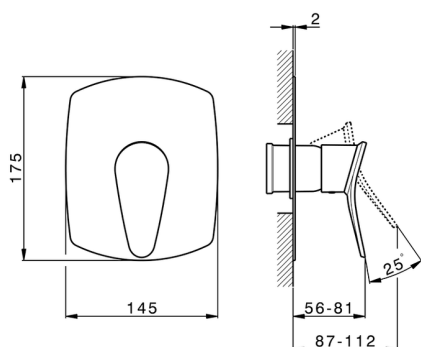

Parte esterna monocomando doccia incasso HARLOCK_HC003000

MODELLO **HC003000**

Parte esterna monocomando doccia incasso, senza parte incasso, per art. ZB005300

FINITURE DISPONIBILI

-  **21** 21 Cromo
-  **2P** 2P Oro Rosa
-  **2Q** 2Q Black Titanium
-  **40** 40 Nero Opaco
-  **4Q** 4Q Bianco Opaco
-  **6T** 6T Cromo/Nero Opaco

CARATTERISTICHE

Installazione **Incasso**
 Parti Incasso necessarie **ZB005300**

Parte esterna monocomando doccia incasso HARLOCK_HC003000

HC003000

<https://www.huberitalia.com/parte-esterna-monocomando-doccia-incasso-harlock-hc003000>

Parte incasso monocomando doccia INCASSO_ZB005300

MODELLO **ZB005300**

Parte incasso monocomando doccia, doccia incasso 1/2", senza parte esterna

FINITURE DISPONIBILI

04 04 Senza Finitura

CARATTERISTICHE

Installazione	Incasso
Ricambio Cartuccia	ZZ94035000
Cartuccia Monocomando 35 mm	
Incasso	1

Piastra/Plate/Plaque/Platte/Placa
 2-3mm: XX 27-47 YY 54-74
 10mm: XX 16-40 YY 43-68

2025-04-19