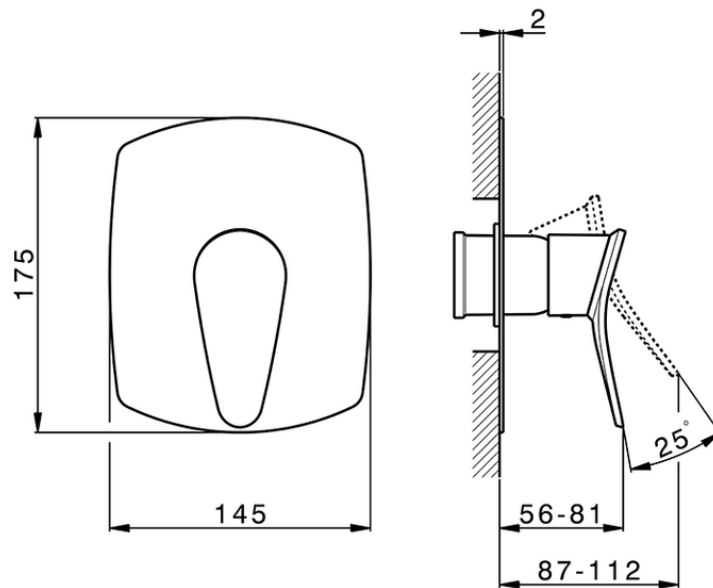

Parte esterna monocomando doccia incasso HARLOCK_HC003000

HC003000

<https://www.huberitalia.com/parte-esterna-monocomando-doccia-incasso-harlock-hc003000>

Piastra/Plate/Plaque/Platte/Placa

2-3mm: XX 27-47 YY 54-74

10mm: XX 16-40 YY 43-68

ZB005300

<https://www.huberitalia.com/parte-incasso-monocomando-doccia-incasso-zb005300>

2025-04-19