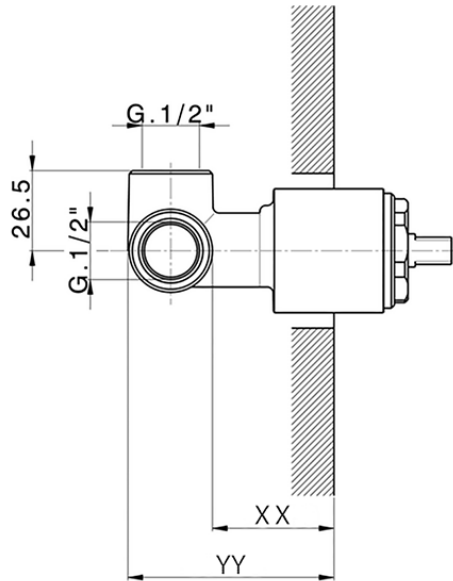

Parte esterna monocomando doccia incasso HARLOCK_HC003000

HC003000

<https://www.huberitalia.com/parte-esterna-monocomando-doccia-incasso-harlock-hc003000>

Piastra/Plate/Plaque/Platte/Placa

2-3mm: XX 27-47 YY 54-74

10mm: XX 16-40 YY 43-68

ZB005300

<https://www.huberitalia.com/parte-incasso-monocomando-doccia-incasso-zb005300>

2025-04-19