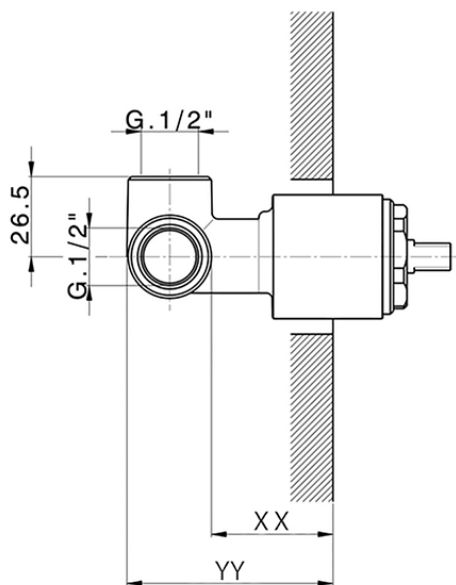

Parte esterna monocomando doccia incasso HARLOCK_HC003000

HC003000

<https://www.huberitalia.com/parte-esterna-monocomando-doccia-incasso-harlock-hc003000>

Piastra/Plate/Plaque/Platte/Placa

2-3mm: XX 27-47 YY 54-74

10mm: XX 16-40 YY 43-68

ZB005300

<https://www.huberitalia.com/parte-incasso-monocomando-doccia-incasso-zb005300>

2025-04-16