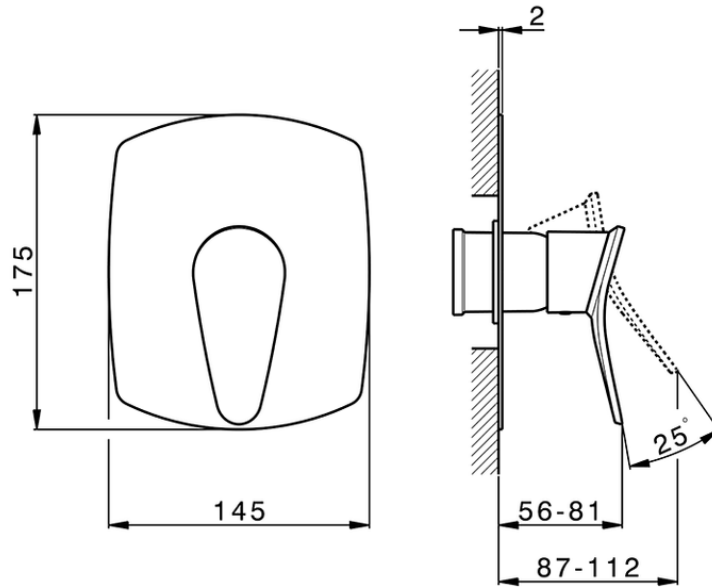

Parte esterna monocomando doccia incasso HARLOCK_HC003000

HC003000

<https://www.huberitalia.com/parte-esterna-monocomando-doccia-incasso-harlock-hc003000>

Piastra/Plate/Plaque/Platte/Placa

2-3mm: XX 27-47 YY 54-74

10mm: XX 16-40 YY 43-68

ZB005300

<https://www.huberitalia.com/parte-incasso-monocomando-doccia-incasso-zb005300>

2025-04-16