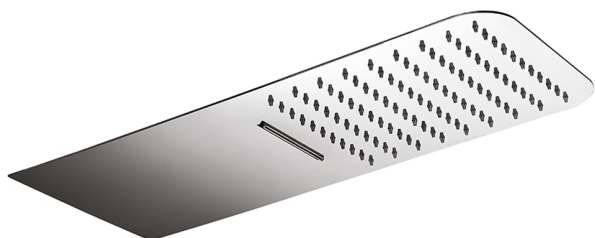

Soffione a parete 500x220 mm raggiato ZEN_ZS122110

MODELLO **ZS122110**

Soffione a parete 500x220 mm raggiato, funzioni pioggia, cascata, con valvola di sicurezza brevettata, acciaio inox AISI 304

FINITURE DISPONIBILI

40 40 Nero Opaco

4Q 4Q Bianco Opaco

D1 D1 Inox Spazzolato

D2 D2 Inox Lucido

CARATTERISTICHE

2024-10-22