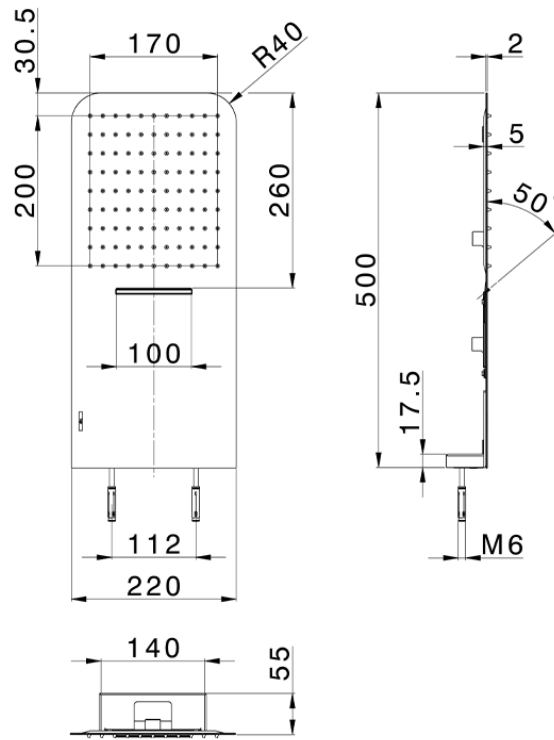

Soffione a parete 500x220 mm raggiato ZEN_ZS122110

ZS122110

<https://huberitalia.com/soffione-a-parete-500x220-mm-raggiato-zen-zs122110>

2024-10-22