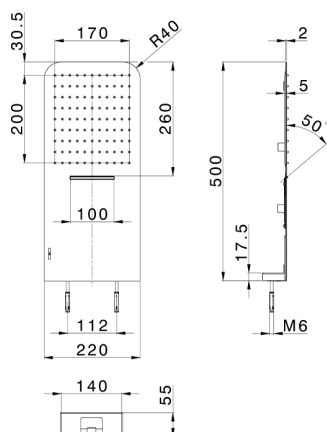

Soffione a parete 500x220 mm raggiato ZEN_ZS122110

MODELLO **ZS122110**

Soffione a parete 500x220 mm raggiato, funzioni pioggia, cascata, con valvola di sicurezza brevettata, acciaio inox AISI 304

FINITURE DISPONIBILI

-  **40** 40 Nero Opaco
-  **4Q** 4Q Bianco Opaco
-  **D1** D1 Inox Spazzolato
-  **D2** D2 Inox Lucido

CARATTERISTICHE

2024-10-22