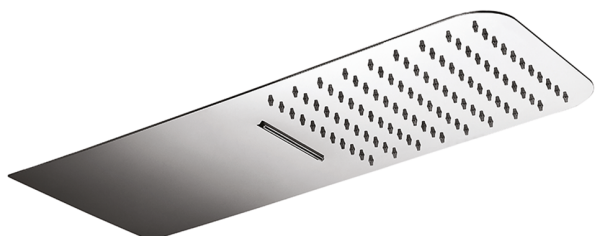

Soffione a parete 500x220 mm raggiato ZEN_ZS122110

MODELLO **ZS122110**

Soffione a parete 500x220 mm raggiato, funzioni pioggia, cascata, con valvola di sicurezza brevettata, acciaio inox AISI 304

FINITURE DISPONIBILI

-  **40** 40 Nero Opaco
-  **4Q** 4Q Bianco Opaco
-  **D1** D1 Inox Spazzolato
-  **D2** D2 Inox Lucido

CARATTERISTICHE

2024-10-22