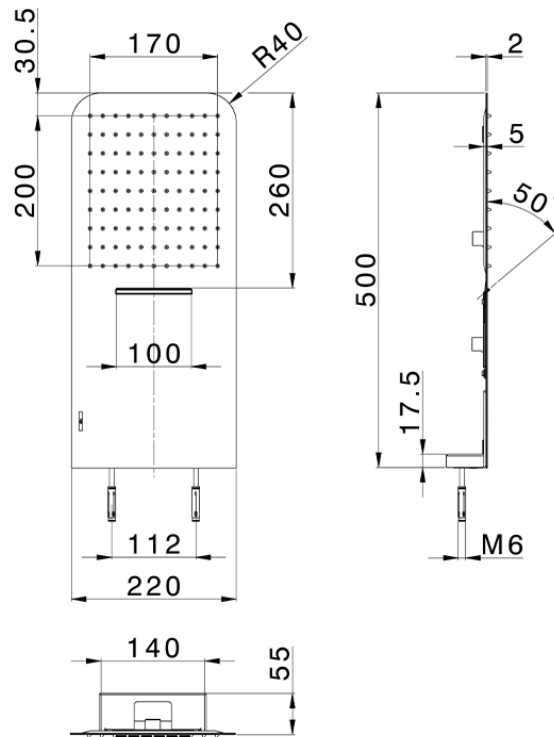

Soffione a parete 500x220 mm raggiato ZEN_ZS122110

ZS122110

<https://huberitalia.com/soffione-a-parete-500x220-mm-raggiato-zen-zs122110>

2024-10-22