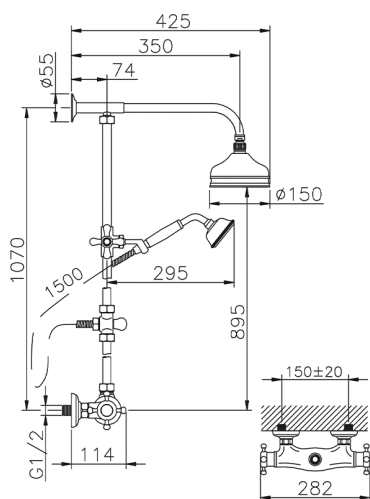

## Colonna doccia termostatica 2 funzioni COLUMNS\_390.VT01H.

MODELLO **390.VT01H.**

Colonna doccia termostatica 2 funzioni,deviatore 2 uscite,colonna fissa,supporto doccetta scorrevole,doccetta monogetto Classica D.78 mm in Ottone,soffione tondo D.150 mm in Ottone,flex Ottone 150 cm

### CARATTERISTICHE

Ricambio Cartuccia **24.04A.PP**

**Cartuccia Termostatica Plus P 8X20**