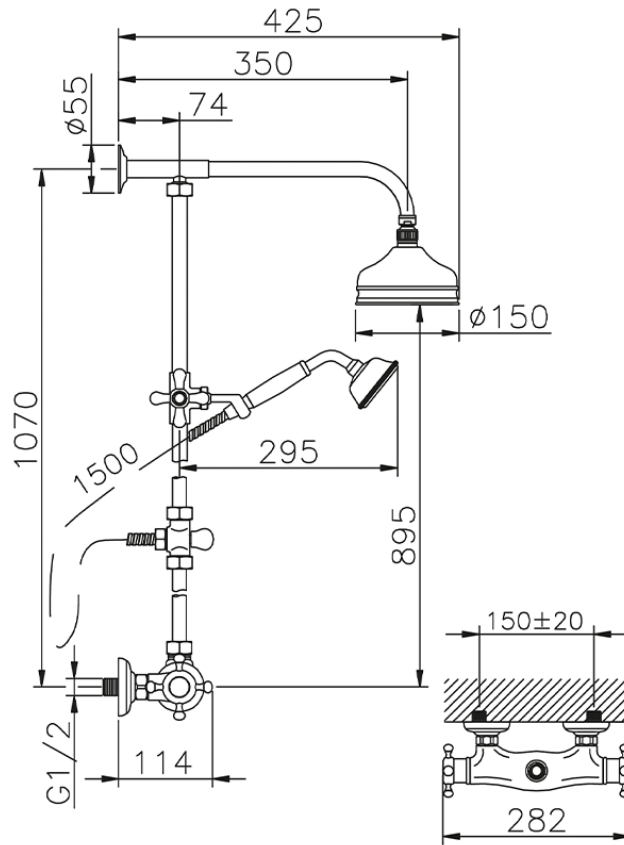

Colonna doccia termostatica 2 funzioni COLUMNS\_390.VT01H.

390.VT01H.

<https://huberitalia.com/colonna-doccia-termostatica-2-funzioni-columns-390-vt01h>

2024-11-21