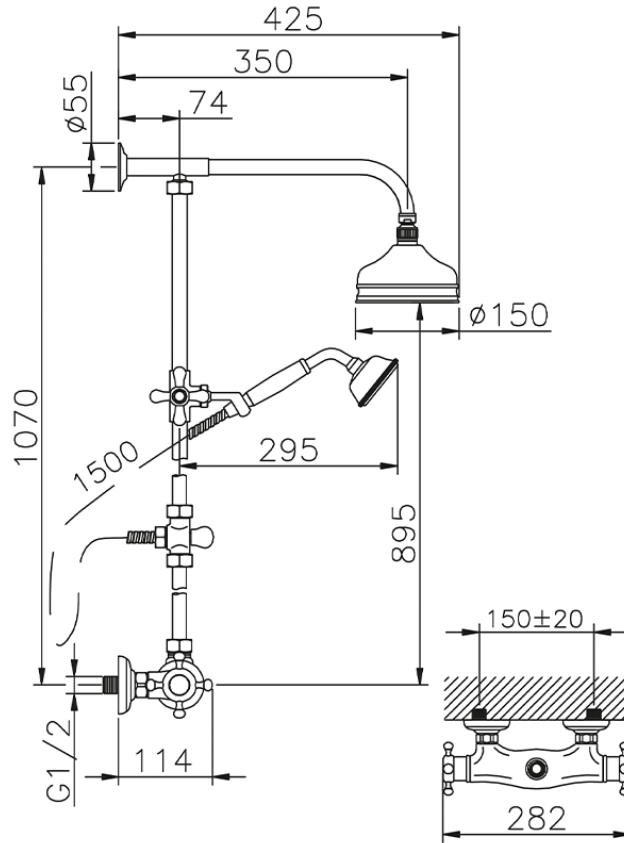

Colonna doccia termostatica 2 funzioni COLUMNS_390.VT01H.

390.VT01H.

<https://huberitalia.com/colonna-doccia-termostatica-2-funzioni-columns-390-vt01h>

2024-11-23