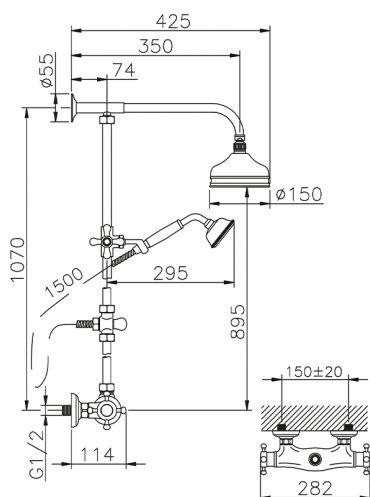

Colonna doccia termostatica 2 funzioni COLUMNS_390.VT01H.

MODELLO **390.VT01H.**

Colonna doccia termostatica 2 funzioni,deviatore 2 uscite,colonna fissa,supporto doccetta scorrevole,doccetta monogetto Classica D.78 mm in Ottone,soffione tondo D.150 mm in Ottone,flex Ottone 150 cm

FINITURE DISPONIBILI

-  **AC** AC Nichel Satinato Spazzolato
-  **AG** AG Oro Antico
-  **BA** BA Vecchio Bronzo
-  **CR** 2W Oro Spazzolato

CARATTERISTICHE

Ricambio Cartuccia **24.04A.PP**

Cartuccia Termostatica Plus P 8X20