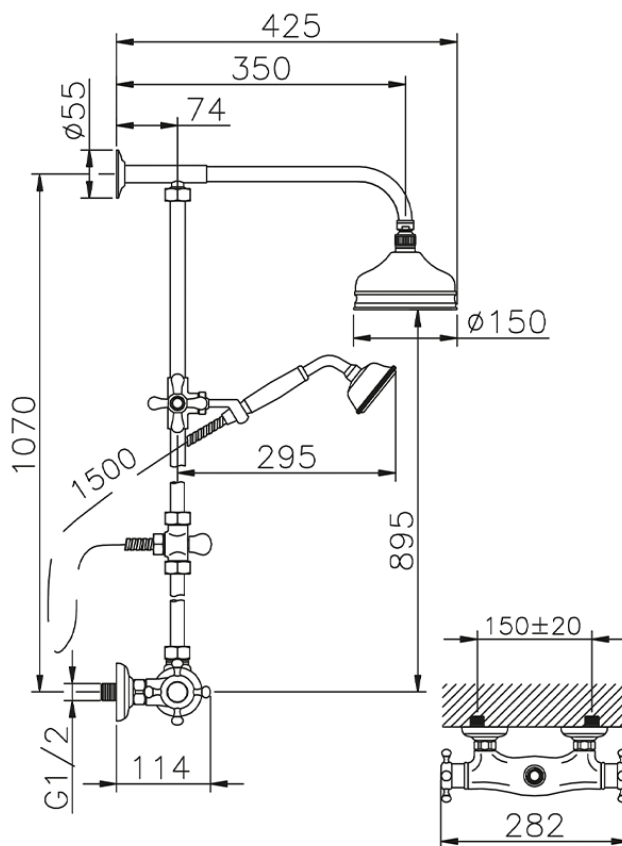

Colonna doccia termostatica 2 funzioni COLUMNS_390.VT01H.

390.VT01H.

<https://huberitalia.com/colonna-doccia-termostatica-2-funzioni-columns-390-vt01h>

2024-11-21