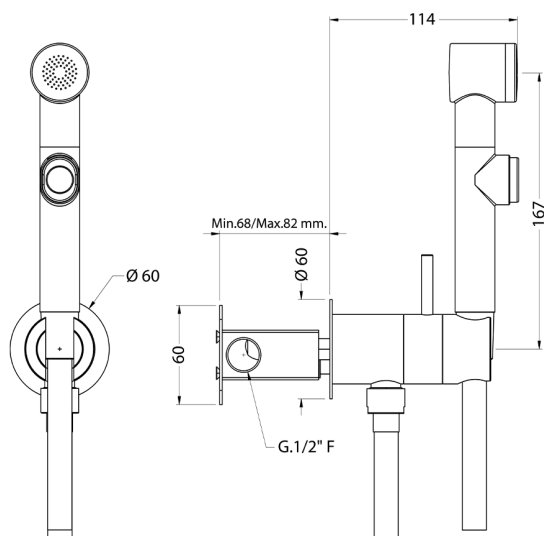

## Set doccetta igienica completo IDROSCOPINI\_H3007945

MODELLO **H3007945**

Set doccetta igienica completo, supporto murale tondo, miscelazione progressiva acque calda-fredda, completo di parte incasso, doccetta igienica in ABS - flex PVC 120 cm

FINITURE DISPONIBILI

**21** 21 Cromo

CARATTERISTICHE

**Doccetta igienica**

### Doccetta Igienica

Doccetta igienica multiforo, per la cura dell'igiene personale.