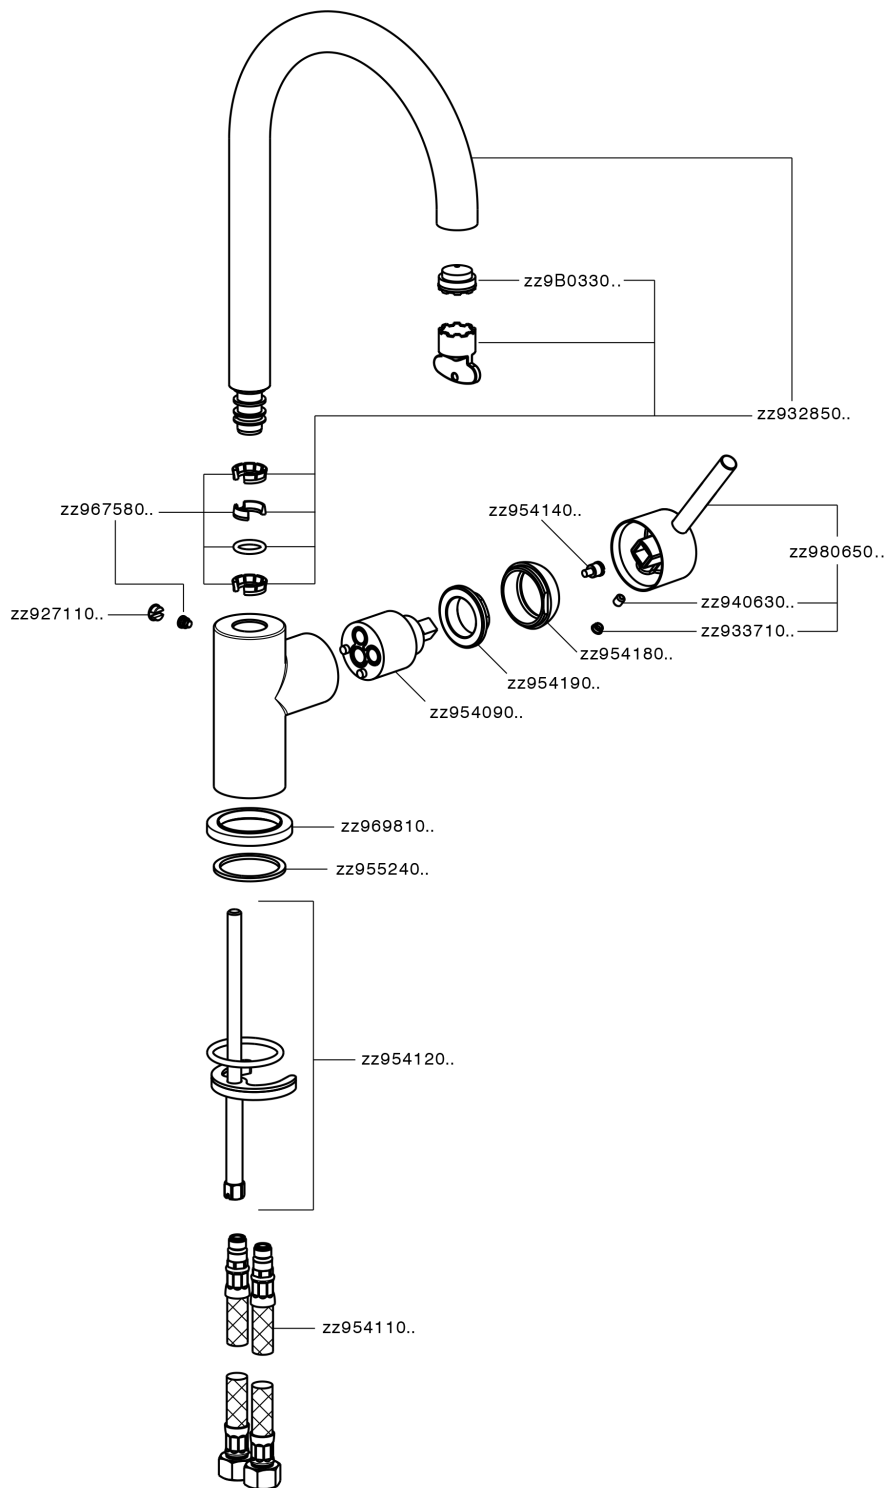

Miscelatore monocomando lavello EnergySave NUOVA KIRUNA_K2000535

K2000535

<https://huberitalia.com/miscelatore-monocomando-lavello-energysave-nuova-kiruna-k2000535>

2024-11-21