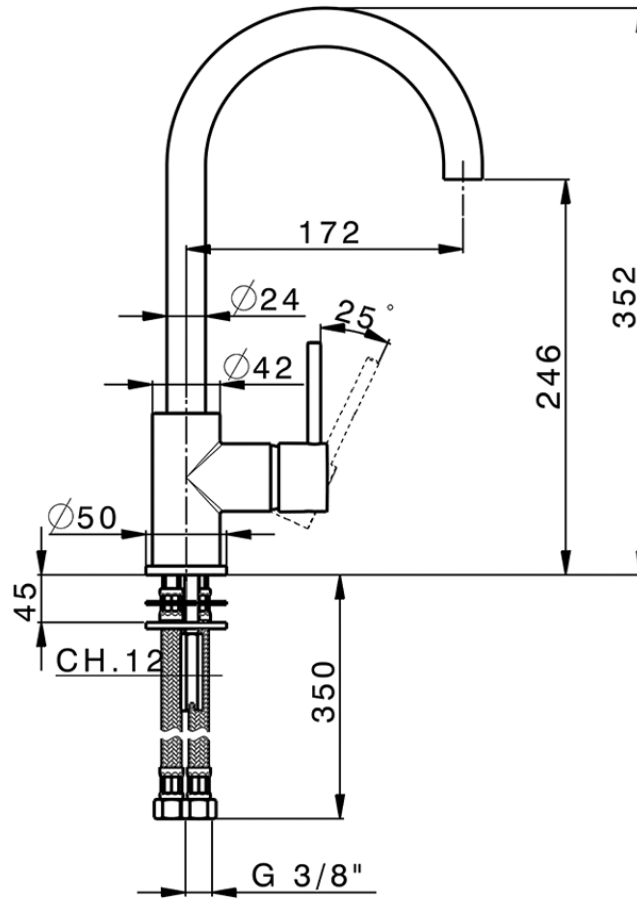

Miscelatore monocomando lavello EnergySave NUOVA KIRUNA_K2000535

K2000535

<https://huberitalia.com/miscelatore-monocomando-lavello-energysave-nuova-kiruna-k2000535>

2024-11-24