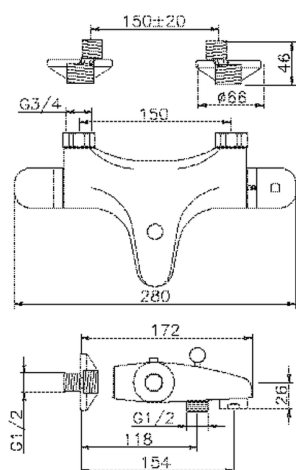

Miscelatore termostatico vasca THERMO_SLT25010

MODELLO **SLT25010**

Miscelatore termostatico vasca, senza completo doccia, attacco per flessibile 1/2" M, vitone ceramico

FINITURE DISPONIBILI

CARATTERISTICHE

Ricambio Cartuccia **22.03A.AR - ZZ97080004**

Cartuccia Termostatica Argo 1 (filtro corto)

Termostatico

Il Termostatico Huber è il tuo personale gestore dell'acqua che ti aiuta a gestire e controllare acqua ed energia senza sprechi.