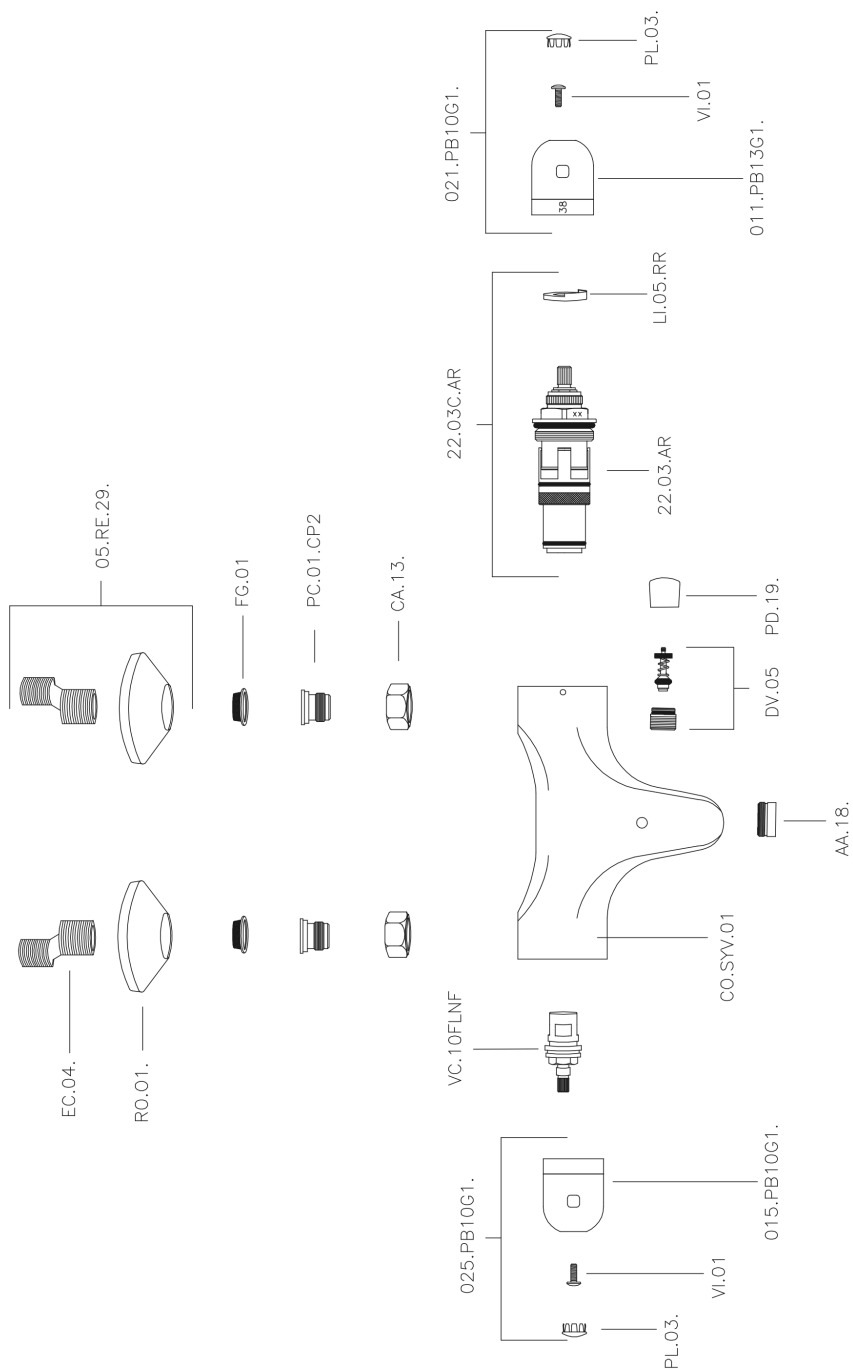

Miscelatore termostatico vasca THERMO_SLT25010

MODELLO **SLT25010**

Miscelatore termostatico vasca, senza completo doccia, attacco per flessibile 1/2" M, vitone ceramico

FINITURE DISPONIBILI

CARATTERISTICHE

Ricambio Cartuccia **22.03A.AR - ZZ97080004**

Cartuccia Termostatica Argo 1 (filtro corto)

Termostatico

Il Termostatico Huber è il tuo personale gestore dell'acqua che ti aiuta a gestire e controllare acqua ed energia senza sprechi.

Miscelatore termostatico vasca THERMO_SLT25010

SLT25010

<https://huberitalia.com/miscelatore-termostatico-vasca-thermo-slt25010>

2024-10-22