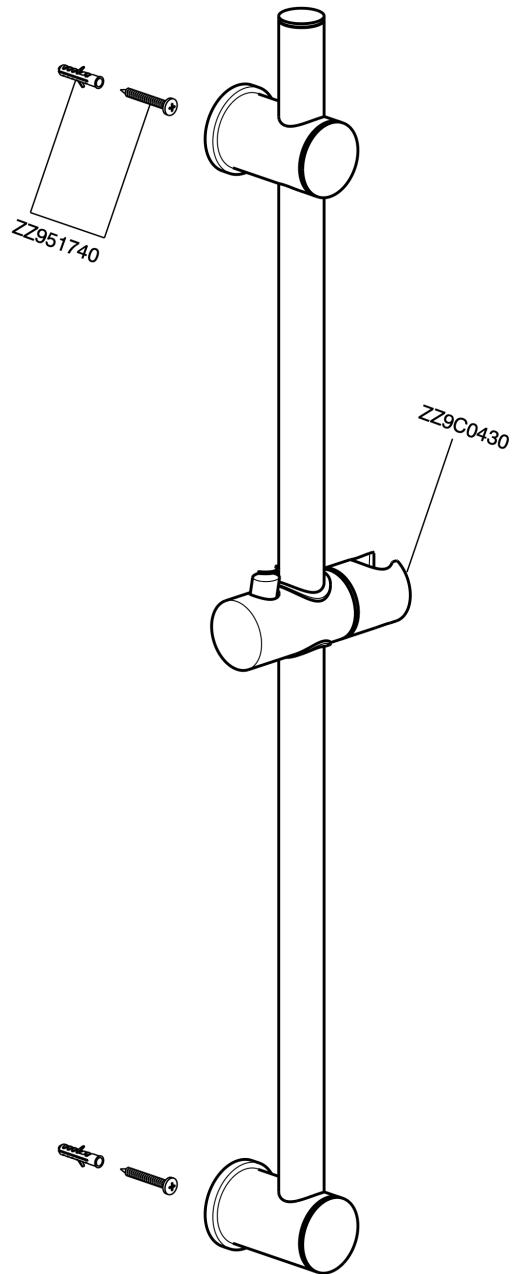

Asta saliscendi SHOWER_SS012150

MODELLO **SS012150**

Asta saliscendi, asta 73 cm con supporto scorrevole, interasse regolabile

FINITURE DISPONIBILI

CARATTERISTICHE

Asta saliscendi SHOWER_SS012150

SS012150

<https://huberitalia.com/asta-saliscendi-shower-ss012150>