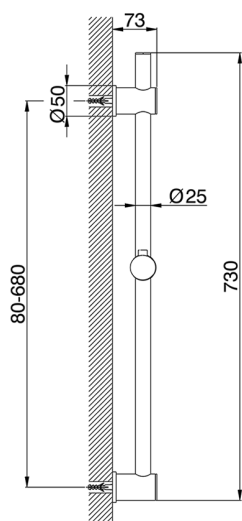

Asta saliscendi SHOWER_SS012150

MODELLO **SS012150**

Asta saliscendi, asta 73 cm con supporto scorrevole, interasse regolabile

FINITURE DISPONIBILI

CARATTERISTICHE

Asta saliscendi SHOWER_SS012150

SS012150

<https://huberitalia.com/asta-saliscendi-shower-ss012150>