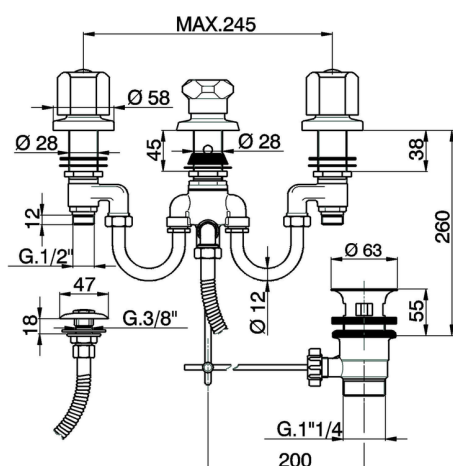

Miscelatore bidet 3 fori con doccetta EVA_EV001311

MODELLO **EV001311**

Miscelatore bidet 3 fori con doccetta, con scarico automatico 1"1/4, senza maniglie

FINITURE DISPONIBILI

CARATTERISTICHE

2025-02-23