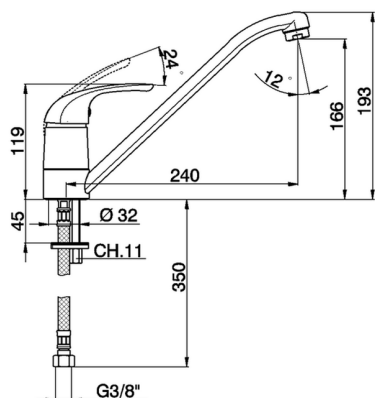

Miscelatore monocomando lavello KITCHEN_NM000580

MODELLO **NM000580**

Miscelatore monocomando lavello, bocca girevole, flex inox G.3/8"

FINITURE DISPONIBILI

21 21 Cromo

CARATTERISTICHE

Ricambio Cartuccia **ZZ94035000**

Cartuccia Monocomando 35 mm

Miscelatore monocomando lavello KITCHEN_NM000580

NM000580

<https://www.huberitalia.com/miscelatore-monocomando-lavello-kitchen-nm000580>

2024-12-21