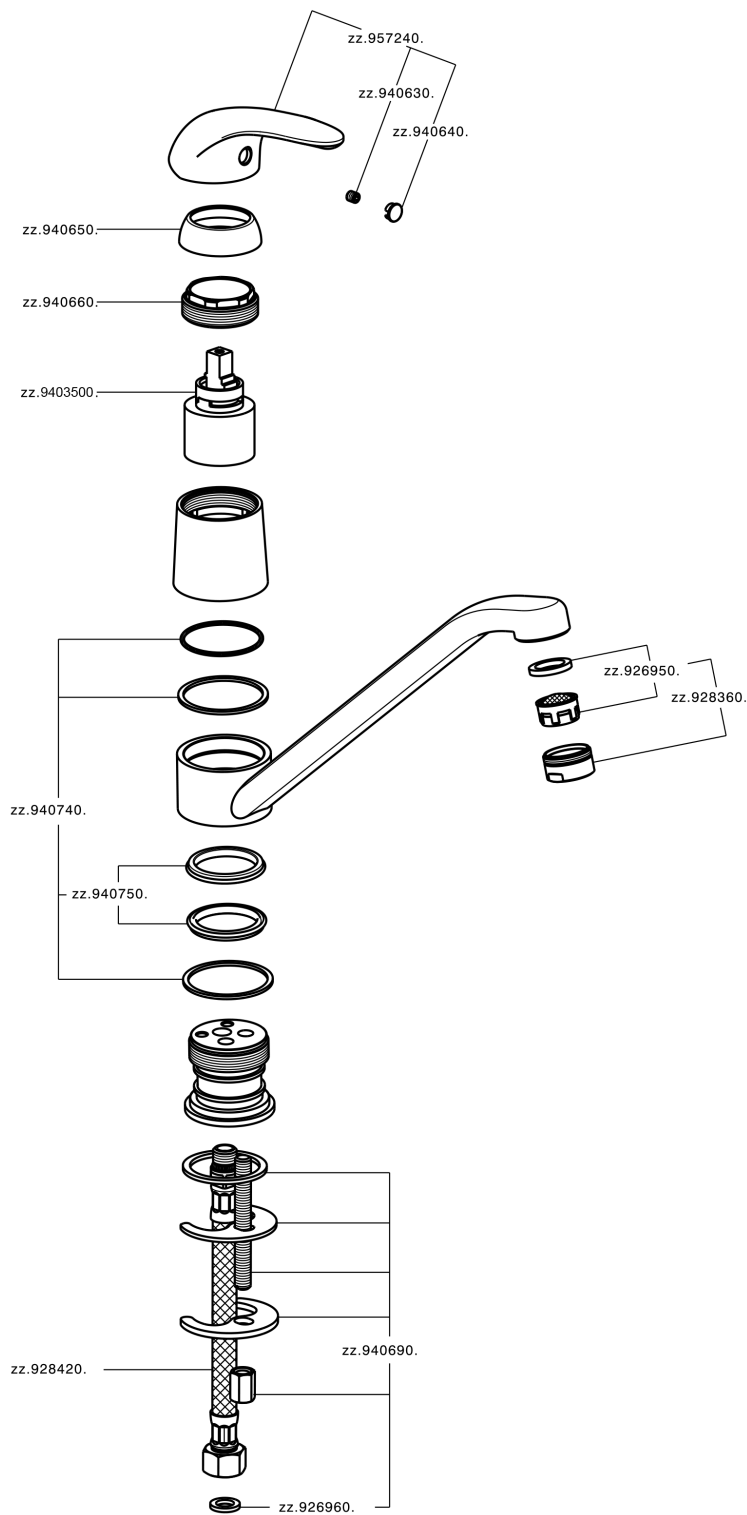

Miscelatore monocomando lavello KITCHEN_NM000580

MODELLO **NM000580**

Miscelatore monocomando lavello, bocca girevole, flex inox G.3/8"

FINITURE DISPONIBILI

21 21 Cromo

CARATTERISTICHE

Ricambio Cartuccia **ZZ94035000**

Cartuccia Monocomando 35 mm

Miscelatore monocomando lavello KITCHEN_NM000580

NM000580

<https://www.huberitalia.com/miscelatore-monocomando-lavello-kitchen-nm000580>

2024-12-21