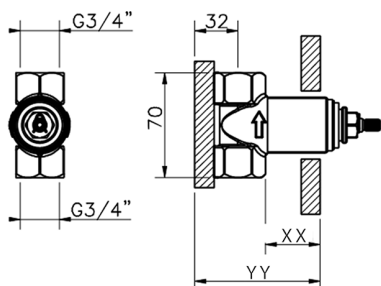

## Parte incasso rubinetto 3/4" INCASSO\_ZB003330

MODELLO **ZB003330**

Parte incasso rubinetto 3/4", Apertura in senso antiorario

FINITURE DISPONIBILI

**04** 04 Senza Finitura

CARATTERISTICHE

Installazione	<b>Incasso</b>
Incasso	<b>1</b>

Piastra/Plate/Plaque/Platte/Placa

2-3mm: XX 31-46 YY 80-95

10mm: XX 25-40 YY 76-91

2025-01-22