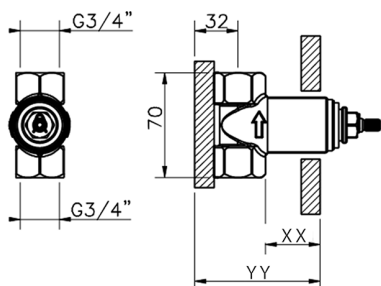

Parte incasso rubinetto 3/4" INCASSO_ZB003330

MODELLO **ZB003330**

Parte incasso rubinetto 3/4", Apertura in senso antiorario

FINITURE DISPONIBILI

04 04 Senza Finitura

CARATTERISTICHE

Installazione	Incasso
Incasso	1

Piastra/Plate/Plaque/Platte/Placa

2-3mm: XX 31-46 YY 80-95

10mm: XX 25-40 YY 76-91

2024-12-22