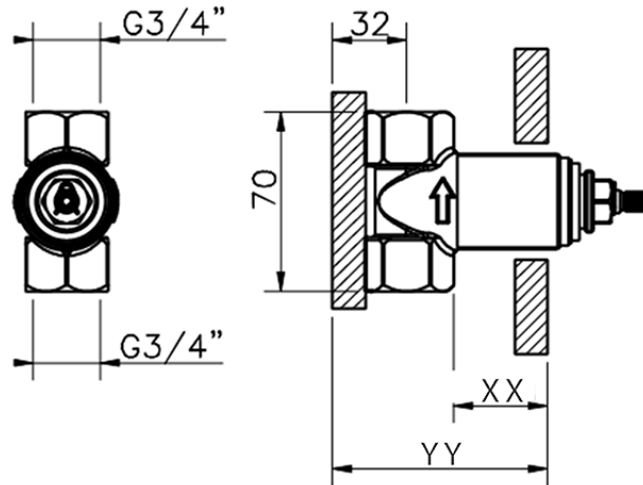

Parte incasso rubinetto 3/4" INCASSO_ZB003330

Piastra/Plate/Plaque/Platte/Placa

2-3mm: XX 31-46 YY 80-95

10mm: XX 25-40 YY 76-91

ZB003330

<https://www.huberitalia.com/parte-incasso-rubinetto-3-4-incasso-zb003330>