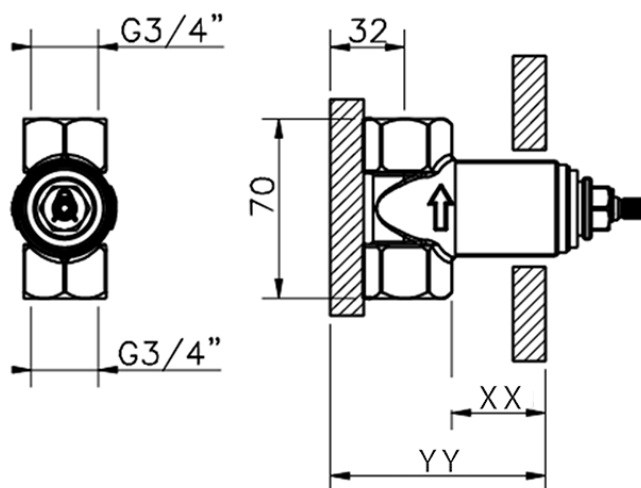

Parte incasso rubinetto 3/4" INCASSO_ZB003330

Piastra/Plate/Plaque/Platte/Placa

2-3mm: XX 31-46 YY 80-95

10mm: XX 25-40 YY 76-91

ZB003330

<https://www.huberitalia.com/parte-incasso-rubinetto-3-4-incasso-zb003330>